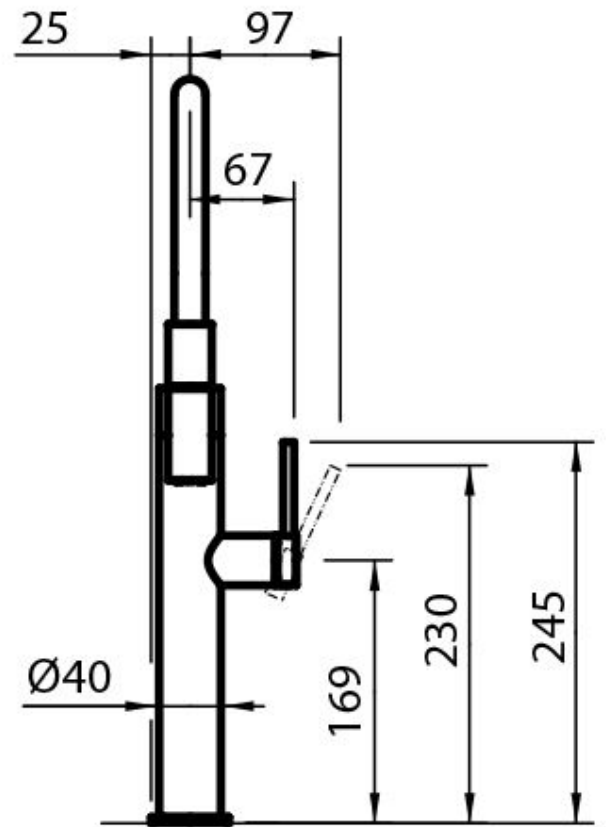

360°

Base d'appui \varnothing 50 mm

Cartouche À disques céramiques

Trou mitigeur \varnothing 35 mm

Partie esthétiques Pièces esthétiques en acier AISI 316 avec traitement PVD

Épaisseur maximale du top 40mm

DESSINS TECHNIQUES

GALERIE