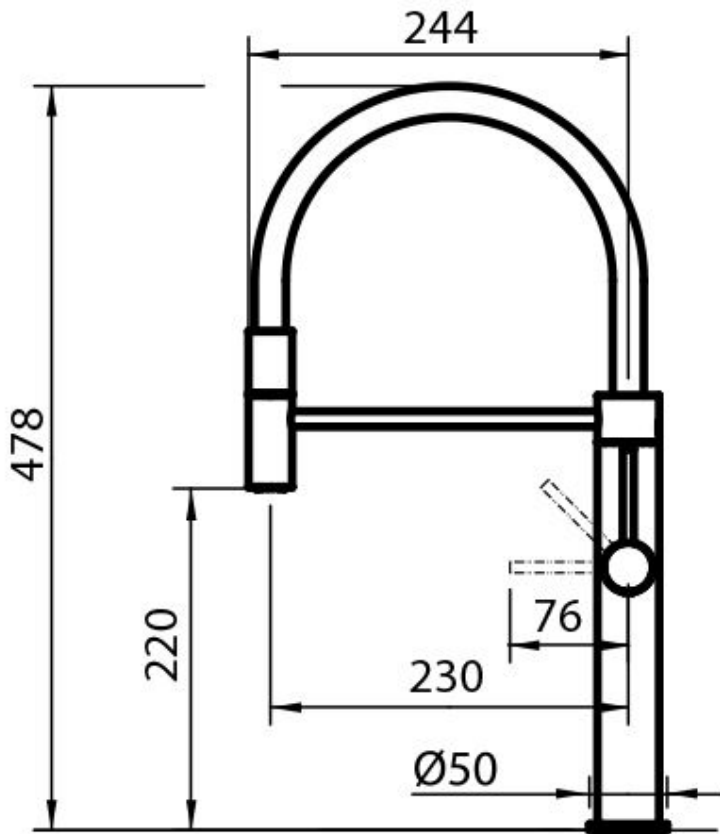

360°

Base d'appui \varnothing 50 mm

Cartouche À disques céramiques

Trou mitigeur \varnothing 35 mm

Partie esthétiques Pièces esthétiques en acier AISI 316 avec traitement PVD

Épaisseur maximale du top 40mm

DESSINS TECHNIQUES

GALERIE